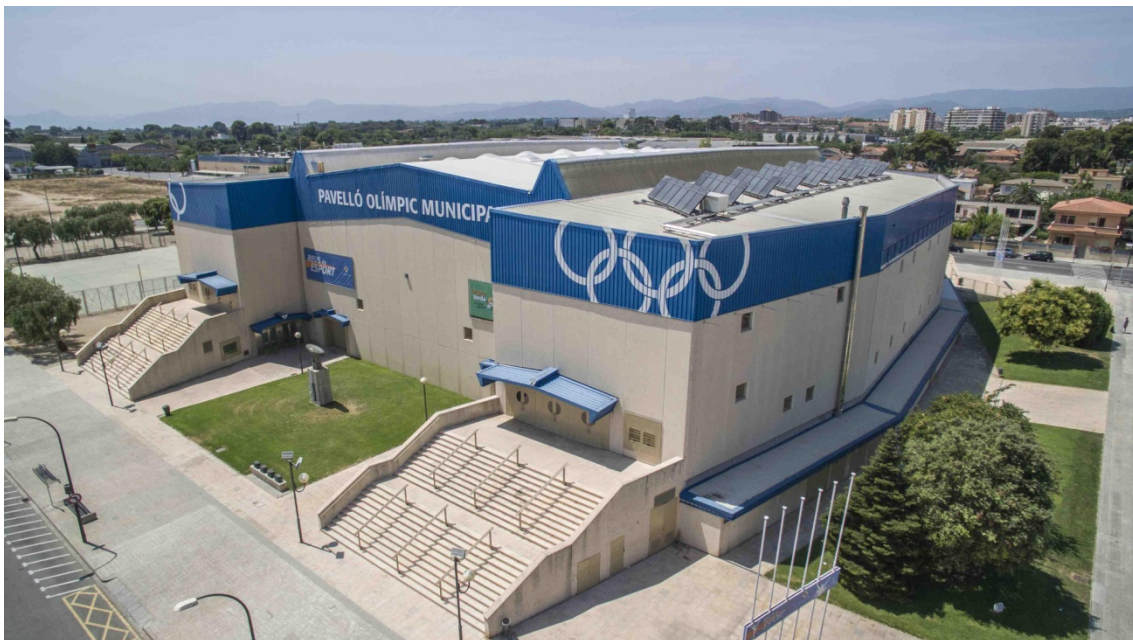

EL PAVELLÓ OLÍMPIC MUNICIPAL, UNA JOYA

Inaugurado en 1992 con motivo de la celebración de los Juegos Olímpicos de Barcelona y ser subsele olímpica de hockey patines. El Pabellón Olímpico es una instalación deportiva multifuncional en la que se pueden practicar todas las modalidades deportivas de sala. Dispone de diferentes configuraciones, además de salas y un gimnasio. En el exterior, dispone de dos pistas polideportivas y una zona de petanca y / o bolos. El pabellón ha albergado varias organizaciones destacadas. Además puede acoger conciertos y otros eventos no deportivos.

C/ Mallorca 1
43.205 Reus - Tarragona
977 010 888
www.reusesport.cat - info.esport@reusesport.cat

Características técnicas:

Superficie deportiva: **Parqué flotante**
Dimensiones pista competición: **20x40**
Iluminación: **800 lúmens**
Capacidad: **3.473 espectadores**